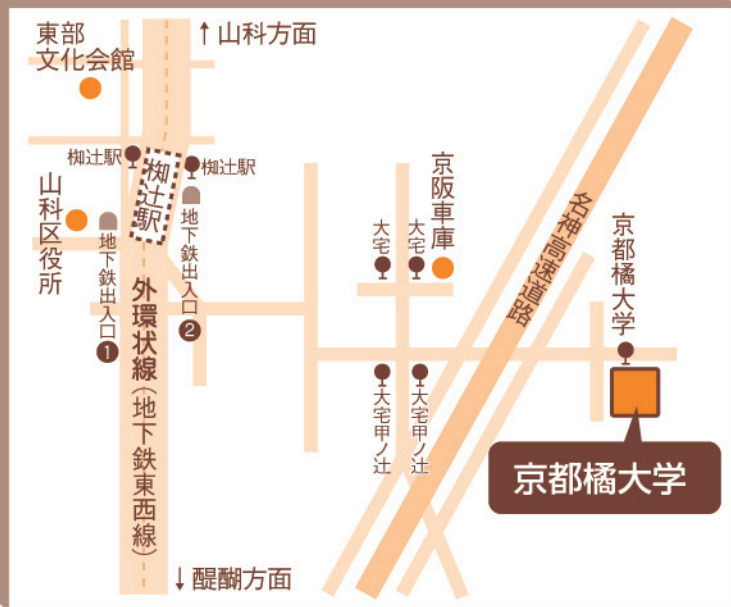

128

129

120

121

122

123

西友山科店

山階校前

山階校前

至醍醐

「だんじょの水」と言われている場所には菩薩があり、体の悪い部分があったら、その箇所を磨くとよいと言われています。

小説家、志賀直哉が1923年から2年間暮らした場所です。ここで「山科の記憶」等の作品が誕生しました!

山科合同福祉センター

- 京都市山科図書館
- 京都市山科身体障害者福祉会館 (身体障害者福祉センター)
- 京都市山科障害者授産所 (身体障害者通所授産施設)
- 京都市山科身体障害者福祉会館サービス
- 京都市やまな園 (知的障害者授産施設)
- 京都市山科知的障害者デイサービスセンター
- ぶらんこ (知的障害者授産施設)

西念寺保育園 (地域子育て支援ステーション)

蓮如上人御指図の井戸

京都橘大学